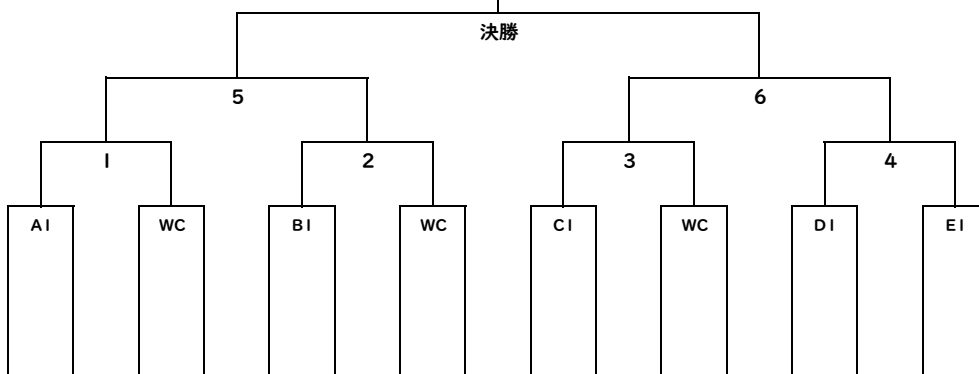

【第14回前橋ユースチャレンジ（12月25日）トーナメント・日程表】

健大高崎G			前橋育英G			共愛学園G		
	[1] 8:30			[2] 8:30			[3] 8:30	
	[4] 9:45		[2] 負	TM 9:45		[3] 負	TM 9:45	
[1] 負	TM 11:00		[1] 勝	[5] 11:00	[2] 勝		TM 11:00	
[4] 負	TM 12:15		[3] 勝	[6] 12:15	[4] 勝		TM 12:15	
	TM 13:30		[5] 負	[3決] 13:30	[6] 負		TM 13:30	
			[5] 勝	[決勝] 14:45	[6] 勝			

A 健大高崎						B 前橋育英						C 共愛学園					
健大高崎	聖望学園	静清C	勝点	得失		前橋育英	静清A	日大明誠	勝点	得失		共愛学園	日本文理	細田学園	勝点	得失	
聖望学園						静清A						日本文理					
静清C						矢板中央						細田学園					

D 矢板中央						E 山梨学院						AI BI CI DI EI WC WC WC					
桐生第一	静清B	飯塚	勝点	得失		山梨学院	都市大塩尻	前橋FC	勝点	得失							
静清B						都市大塩尻											
飯塚						前橋FC											

※25日 桐生第一は不参加